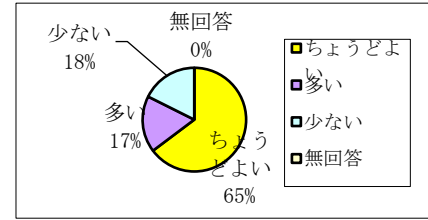

しおさい2丁目 20 しおさい3丁目 16 しおさい6丁目 24 しおさい7丁目 26 (しおさいの里2.3.6.7合計 86)
さいはま園 17 ゆりかご荘 73 しおさい5丁目・ショート 15

全体集計結果 191

①おかずの量について

ちょうどよい 145
多い 35
少ない 10
無回答 1
合計 191

②味付けについて

ちょうどよい 169
濃い 7
薄い 12
無回答 3
合計 191

③満足度について

満足 114
普通 72
不満 3
無回答 2
合計 191

ゆりかご荘集計結果

①おかずの量について

ちょうどよい 56
多い 15
少ない 2
無回答 0
合計 73

②味付けについて

ちょうどよい 64
濃い 3
薄い 6
無回答 0
合計 73

③満足度について

満足 44
普通 29
不満 0
無回答 0
合計 73

しおさいの里集計結果

①おかずの量について

ちょうどよい 67
多い 14
少ない 4
無回答 1
合計 86

②味付けについて

ちょうどよい 80
濃い 1
薄い 3
無回答 2
合計 86

③満足度について

満足 49
普通 36
不満 0
無回答 1
合計 86

しおさい5丁目・ショートステイ集計結果