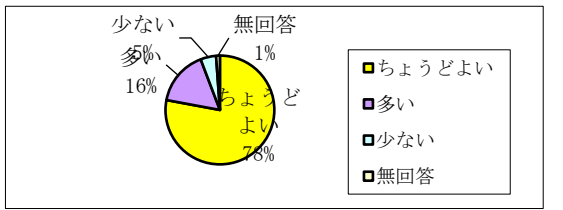

しおさい2丁目 20 しおさい3丁目 16 しおさい6丁目 24 しおさい7丁目 26 (しおさいの里2.3.6.7合計 86)
さいはま園 17 ゆりかご荘 73 しおさい5丁目・ショート 15

全体集計結果 191

①おかずの量について

ちょうどよい 145
多い 35
少ない 10
無回答 1
合計 191

②味付けについて

ちょうどよい 169
濃い 7
薄い 12
無回答 3
合計 191

③満足度について

満足 114
普通 72
不満 3
無回答 2
合計 191

ゆりかご荘集計結果

①おかずの量について

ちょうどよい 56
多い 15
少ない 2
無回答 0
合計 73

②味付けについて

ちょうどよい 64
濃い 3
薄い 6
無回答 0
合計 73

③満足度について

満足 44
普通 29
不満 0
無回答 0
合計 73

しおさいの里集計結果

①おかずの量について

ちょうどよい 67
多い 14
少ない 4
無回答 1
合計 86

②味付けについて

ちょうどよい 80
濃い 1
薄い 3
無回答 2
合計 86

③満足度について

満足 49
普通 36
不満 0
無回答 1
合計 86

しおさい5丁目・ショートステイ集計結果