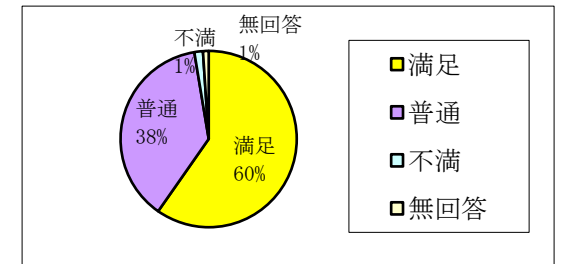

しおさい2丁目 20 しおさい3丁目 16 しおさい6丁目 24 しおさい7丁目 26 (しおさいの里2.3.6.7合計 86)
さいはま園 17 ゆりかご荘 73 しおさい5丁目・ショート 15

全体集計結果 191

①おかずの量について

ちょうどよい 145
多い 35
少ない 10
無回答 1
合計 191

②味付けについて

ちょうどよい 169
濃い 7
薄い 12
無回答 3
合計 191

③満足度について

満足 114
普通 72
不満 3
無回答 2
合計 191

ゆりかご荘集計結果

①おかずの量について

ちょうどよい 56
多い 15
少ない 2
無回答 0
合計 73

②味付けについて

ちょうどよい 64
濃い 3
薄い 6
無回答 0
合計 73

③満足度について

満足 44
普通 29
不満 0
無回答 0
合計 73

しおさいの里集計結果

①おかずの量について

ちょうどよい 67
多い 14
少ない 4
無回答 1
合計 86

②味付けについて

ちょうどよい 80
濃い 1
薄い 3
無回答 2
合計 86

③満足度について

満足 49
普通 36
不満 0
無回答 1
合計 86

しおさい5丁目・ショートステイ集計結果