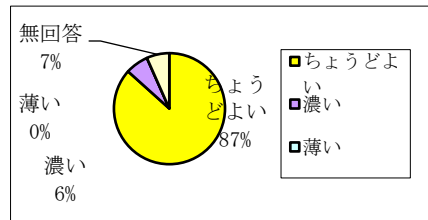

満足 114
普通 72
不満 3
無回答 2
合計 191

ゆりかご荘集計結果

①おかずの量について

ちょうどよい 56
多い 15
少ない 2
無回答 0
合計 73

②味付けについて

ちょうどよい 64
濃い 3
薄い 6
無回答 0
合計 73

③満足度について

満足 44
普通 29
不満 0
無回答 0
合計 73

しおさいの里集計結果

①おかずの量について

ちょうどよい 67
多い 14
少ない 4
無回答 1
合計 86

②味付けについて

ちょうどよい 80
濃い 1
薄い 3
無回答 2
合計 86

③満足度について

満足 49
普通 36
不満 0
無回答 1
合計 86

しおさい5丁目・ショートステイ集計結果

①おかずの量について

ちょうどよい 11
多い 3
少ない 1
無回答 0
合計 15

②味付けについて

ちょうどよい 13
濃い 1
薄い 0
無回答 1
合計 15

③満足度について

満足 11
普通 2
不満 1
無回答 1
合計 15

さいはま園集計結果

①おかずの量について