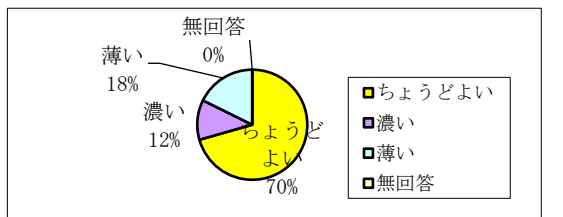

②味付けについて

ちょうどよい 12
濃い 2
薄い 3
無回答 0
合計 17