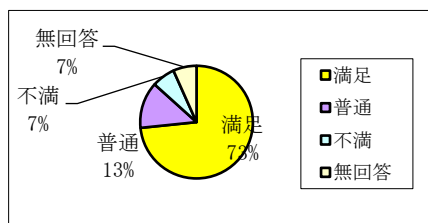

しおさいの里集計結果

①おかずの量について

ちょうどよい 67
多い 14
少ない 4
無回答 1
合計 86

②味付けについて

ちょうどよい 80
濃い 1
薄い 3
無回答 2
合計 86

③満足度について

満足 49
普通 36
不満 0
無回答 1
合計 86

しおさい5丁目・ショートステイ集計結果

①おかずの量について

ちょうどよい 11
多い 3
少ない 1
無回答 0
合計 15

②味付けについて

ちょうどよい 13
濃い 1
薄い 0
無回答 1
合計 15

③満足度について

満足 11
普通 2
不満 1
無回答 1
合計 15

さいはま園集計結果

①おかずの量について