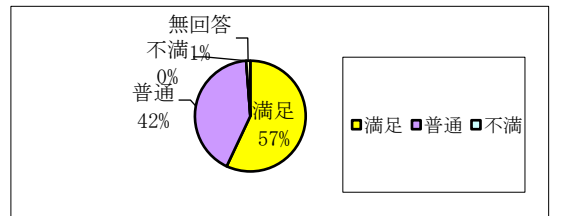

満足 114
普通 72
不満 3
無回答 2
合計 191

ゆりかご荘集計結果

①おかずの量について

ちょうどよい 56
多い 15
少ない 2
無回答 0
合計 73

②味付けについて

ちょうどよい 64
濃い 3
薄い 6
無回答 0
合計 73

③満足度について

満足 44
普通 29
不満 0
無回答 0
合計 73

しおさいの里集計結果

①おかずの量について

ちょうどよい 67
多い 14
少ない 4
無回答 1
合計 86

②味付けについて

ちょうどよい 80
濃い 1
薄い 3
無回答 2
合計 86

③満足度について

満足 49
普通 36
不満 0
無回答 1
合計 86

しおさい5丁目・ショートステイ集計結果

①おかずの量について

ちょうどよい 11
多い 3
少ない 1
無回答 0
合計 15

②味付けについて

ちょうどよい 13
濃い 1
薄い 0
無回答 1
合計 15

③満足度について

満足 11
普通 2
不満 1
無回答 1
合計 15

さいはま園集計結果

①おかずの量について