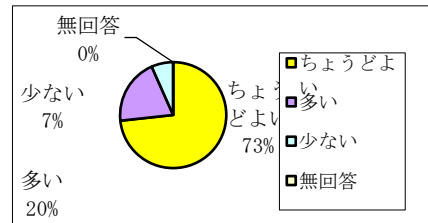

満足 114
普通 72
不満 3
無回答 2
合計 191

ゆりかご荘集計結果

①おかずの量について

ちょうどよい 56
多い 15
少ない 2
無回答 0
合計 73

②味付けについて

ちょうどよい 64
濃い 3
薄い 6
無回答 0
合計 73

③満足度について

満足 44
普通 29
不満 0
無回答 0
合計 73

しおさいの里集計結果

①おかずの量について

ちょうどよい 67
多い 14
少ない 4
無回答 1
合計 86

②味付けについて

ちょうどよい 80
濃い 1
薄い 3
無回答 2
合計 86

③満足度について

満足 49
普通 36
不満 0
無回答 1
合計 86

しおさい5丁目・ショートステイ集計結果

①おかずの量について

ちょうどよい 11
多い 3
少ない 1
無回答 0
合計 15

②味付けについて

ちょうどよい 13
濃い 1
薄い 0
無回答 1
合計 15

③満足度について

満足 11
普通 2
不満 1
無回答 1
合計 15

さいはま園集計結果

①おかずの量について