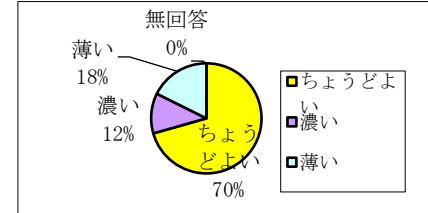

しおさい2丁目 20 しおさい3丁目 16 しおさい6丁目 24 しおさい7丁目 26 (しおさいの里2.3.6.7合計 86)
さいはま園 17 ゆりかご荘 73 しおさい5丁目・ショート 15

全体集計結果 191

①おかずの量について

ちょうどよい 145
多い 35
少ない 10
無回答 1
合計 191

②味付けについて

ちょうどよい 169
濃い 7
薄い 12
無回答 3
合計 191

③満足度について

満足 114
普通 72
不満 3
無回答 2
合計 191

ゆりかご荘集計結果

①おかずの量について

ちょうどよい 56
多い 15
少ない 2
無回答 0
合計 73

②味付けについて

ちょうどよい 64
濃い 3
薄い 6
無回答 0
合計 73

③満足度について

満足 44
普通 29
不満 0
無回答 0
合計 73

しおさいの里集計結果

①おかずの量について

ちょうどよい 67
多い 14
少ない 4
無回答 1
合計 86

②味付けについて

ちょうどよい 80
濃い 1
薄い 3
無回答 2
合計 86

③満足度について

満足 49
普通 36
不満 0
無回答 1
合計 86

しおさい5丁目・ショートステイ集計結果

①おかずの量について

ちょうどよい 11
多い 3
少ない 1
無回答 0
合計 15

②味付けについて

ちょうどよい 13
濃い 1
薄い 0
無回答 1
合計 15

③満足度について

満足 11
普通 2
不満 1
無回答 1
合計 15

さいはま園集計結果

①おかずの量について