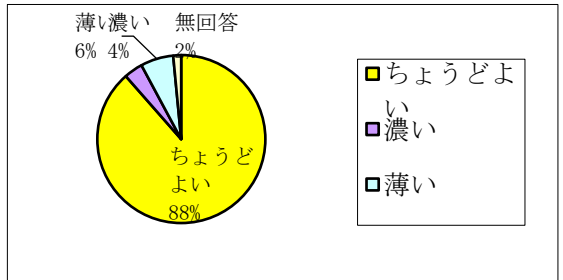

しおさい2丁目 20 しおさい3丁目 16 しおさい6丁目 24 しおさい7丁目 26 (しおさいの里2.3.6.7合計 86)
さいはま園 17 ゆりかご荘 73 しおさい5丁目・ショート 15

全体集計結果 191

①おかずの量について

ちょうどよい 145
多い 35
少ない 10
無回答 1
合計 191

②味付けについて

ちょうどよい 169
濃い 7
薄い 12
無回答 3
合計 191

③満足度について

満足 114
普通 72
不満 3
無回答 2
合計 191

ゆりかご荘集計結果

①おかずの量について

ちょうどよい 56
多い 15
少ない 2
無回答 0
合計 73

②味付けについて

ちょうどよい 64
濃い 3
薄い 6
無回答 0
合計 73

③満足度について

満足 44
普通 29
不満 0
無回答 0
合計 73

しおさいの里集計結果

①おかずの量について

ちょうどよい 67
多い 14
少ない 4
無回答 1
合計 86

②味付けについて

ちょうどよい 80
濃い 1
薄い 3
無回答 2
合計 86

③満足度について

満足 49
普通 36
不満 0
無回答 1
合計 86

しおさい5丁目・ショートステイ集計結果