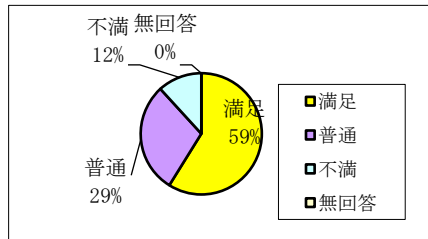

しおさい2丁目 20 しおさい3丁目 16 しおさい6丁目 24 しおさい7丁目 26 (しおさいの里2.3.6.7合計 86)
さいはま園 17 ゆりかご荘 73 しおさい5丁目・ショート 15

全体集計結果 191

①おかずの量について

ちょうどよい 145
多い 35
少ない 10
無回答 1
合計 191

②味付けについて

ちょうどよい 169
濃い 7
薄い 12
無回答 3
合計 191

③満足度について

満足 114
普通 72
不満 3
無回答 2
合計 191

ゆりかご荘集計結果

①おかずの量について

ちょうどよい 56
多い 15
少ない 2
無回答 0
合計 73

②味付けについて

ちょうどよい 64
濃い 3
薄い 6
無回答 0
合計 73

③満足度について

満足 44
普通 29
不満 0
無回答 0
合計 73

しおさいの里集計結果

①おかずの量について

ちょうどよい 67
多い 14
少ない 4
無回答 1
合計 86

②味付けについて

ちょうどよい 80
濃い 1
薄い 3
無回答 2
合計 86

③満足度について

満足 49
普通 36
不満 0
無回答 1
合計 86

しおさい5丁目・ショートステイ集計結果

①おかずの量について

ちょうどよい 11
多い 3
少ない 1
無回答 0
合計 15

②味付けについて

ちょうどよい 13
濃い 1
薄い 0
無回答 1
合計 15

③満足度について

満足 11
普通 2
不満 1
無回答 1
合計 15

さいはま園集計結果

①おかずの量について