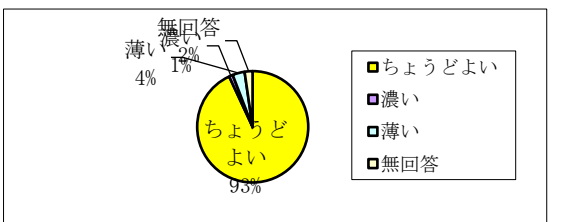

満足 114
普通 72
不満 3
無回答 2
合計 191

ゆりかご荘集計結果

①おかずの量について

ちょうどよい 56
多い 15
少ない 2
無回答 0
合計 73

②味付けについて

ちょうどよい 64
濃い 3
薄い 6
無回答 0
合計 73

③満足度について

満足 44
普通 29
不満 0
無回答 0
合計 73

しおさいの里集計結果

①おかずの量について

ちょうどよい 67
多い 14
少ない 4
無回答 1
合計 86

②味付けについて

ちょうどよい 80
濃い 1
薄い 3
無回答 2
合計 86

③満足度について

満足 49
普通 36
不満 0
無回答 1
合計 86

しおさい5丁目・ショートステイ集計結果

①おかずの量について

ちょうどよい 11
多い 3
少ない 1
無回答 0
合計 15

②味付けについて

ちょうどよい 13
濃い 1
薄い 0
無回答 1
合計 15

③満足度について

満足 11
普通 2
不満 1
無回答 1
合計 15

さいはま園集計結果

①おかずの量について