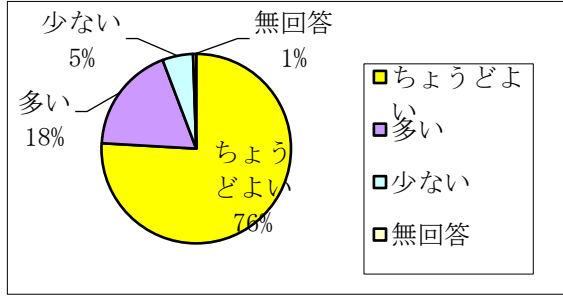

しおさい2丁目 20 しおさい3丁目 16 しおさい6丁目 24 しおさい7丁目 26 (しおさいの里2.3.6.7合計 86)
さいはま園 17 ゆりかご荘 73 しおさい5丁目・ショート 15

全体集計結果 191

①おかずの量について

ちょうどよい 145
多い 35
少ない 10
無回答 1
合計 191

②味付けについて

ちょうどよい 169
濃い 7
薄い 12
無回答 3
合計 191

③満足度について

満足 114
普通 72
不満 3
無回答 2
合計 191

ゆりかご荘集計結果

①おかずの量について

ちょうどよい 56
多い 15
少ない 2
無回答 0
合計 73

②味付けについて

ちょうどよい 64
濃い 3
薄い 6
無回答 0
合計 73

③満足度について

満足 44
普通 29
不満 0
無回答 0
合計 73

しおさいの里集計結果

①おかずの量について

ちょうどよい 67
多い 14
少ない 4
無回答 1
合計 86

②味付けについて

ちょうどよい 80
濃い 1
薄い 3
無回答 2
合計 86

③満足度について

満足 49
普通 36
不満 0
無回答 1
合計 86

しおさい5丁目・ショートステイ集計結果