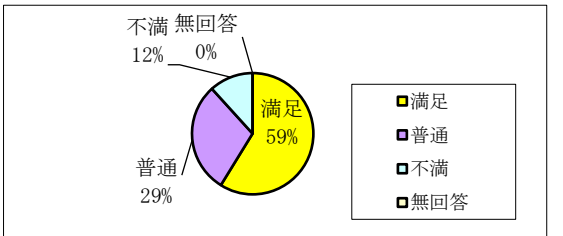

①おかずの量について

ちょうどよい 11
多い 3
少ない 1
無回答 0
合計 15

②味付けについて

ちょうどよい 13
濃い 1
薄い 0
無回答 1
合計 15

③満足度について

満足 11
普通 2
不満 1
無回答 1
合計 15

さいはま園集計結果

①おかずの量について

ちょうどよい 11
多い 3
少ない 3
無回答 0
合計 17

②味付けについて

ちょうどよい 12
濃い 2
薄い 3
無回答 0
合計 17

③満足度について

満足 10
普通 5
不満 2
無回答 0
合計 17

～お礼～

お忙しい中、嗜好調査にご協力いただき、ありがとうございました。
今回は満足度についてもお聞きしたところ、半数以上の方に満足していただけていることがわかりました。
好きな物や食べたい物についても、皆様のご意見を参考にしながらメニューに取り入れていきたいと思ひます。
その他、皆さまからいただいたご意見・ご要望につきましても、介護現場や他職種と相談しながら、可能な限り給食業務に反映させていただきます。
これからも皆さまに喜んでいただけるお食事を作っていきますので、よろしくお願い致します。