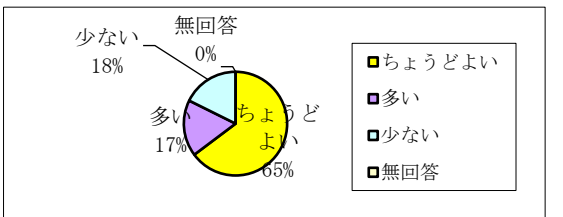

さいはま園集計結果

①おかずの量について

ちょうどよい 11
多い 3
少ない 3
無回答 0
合計 17